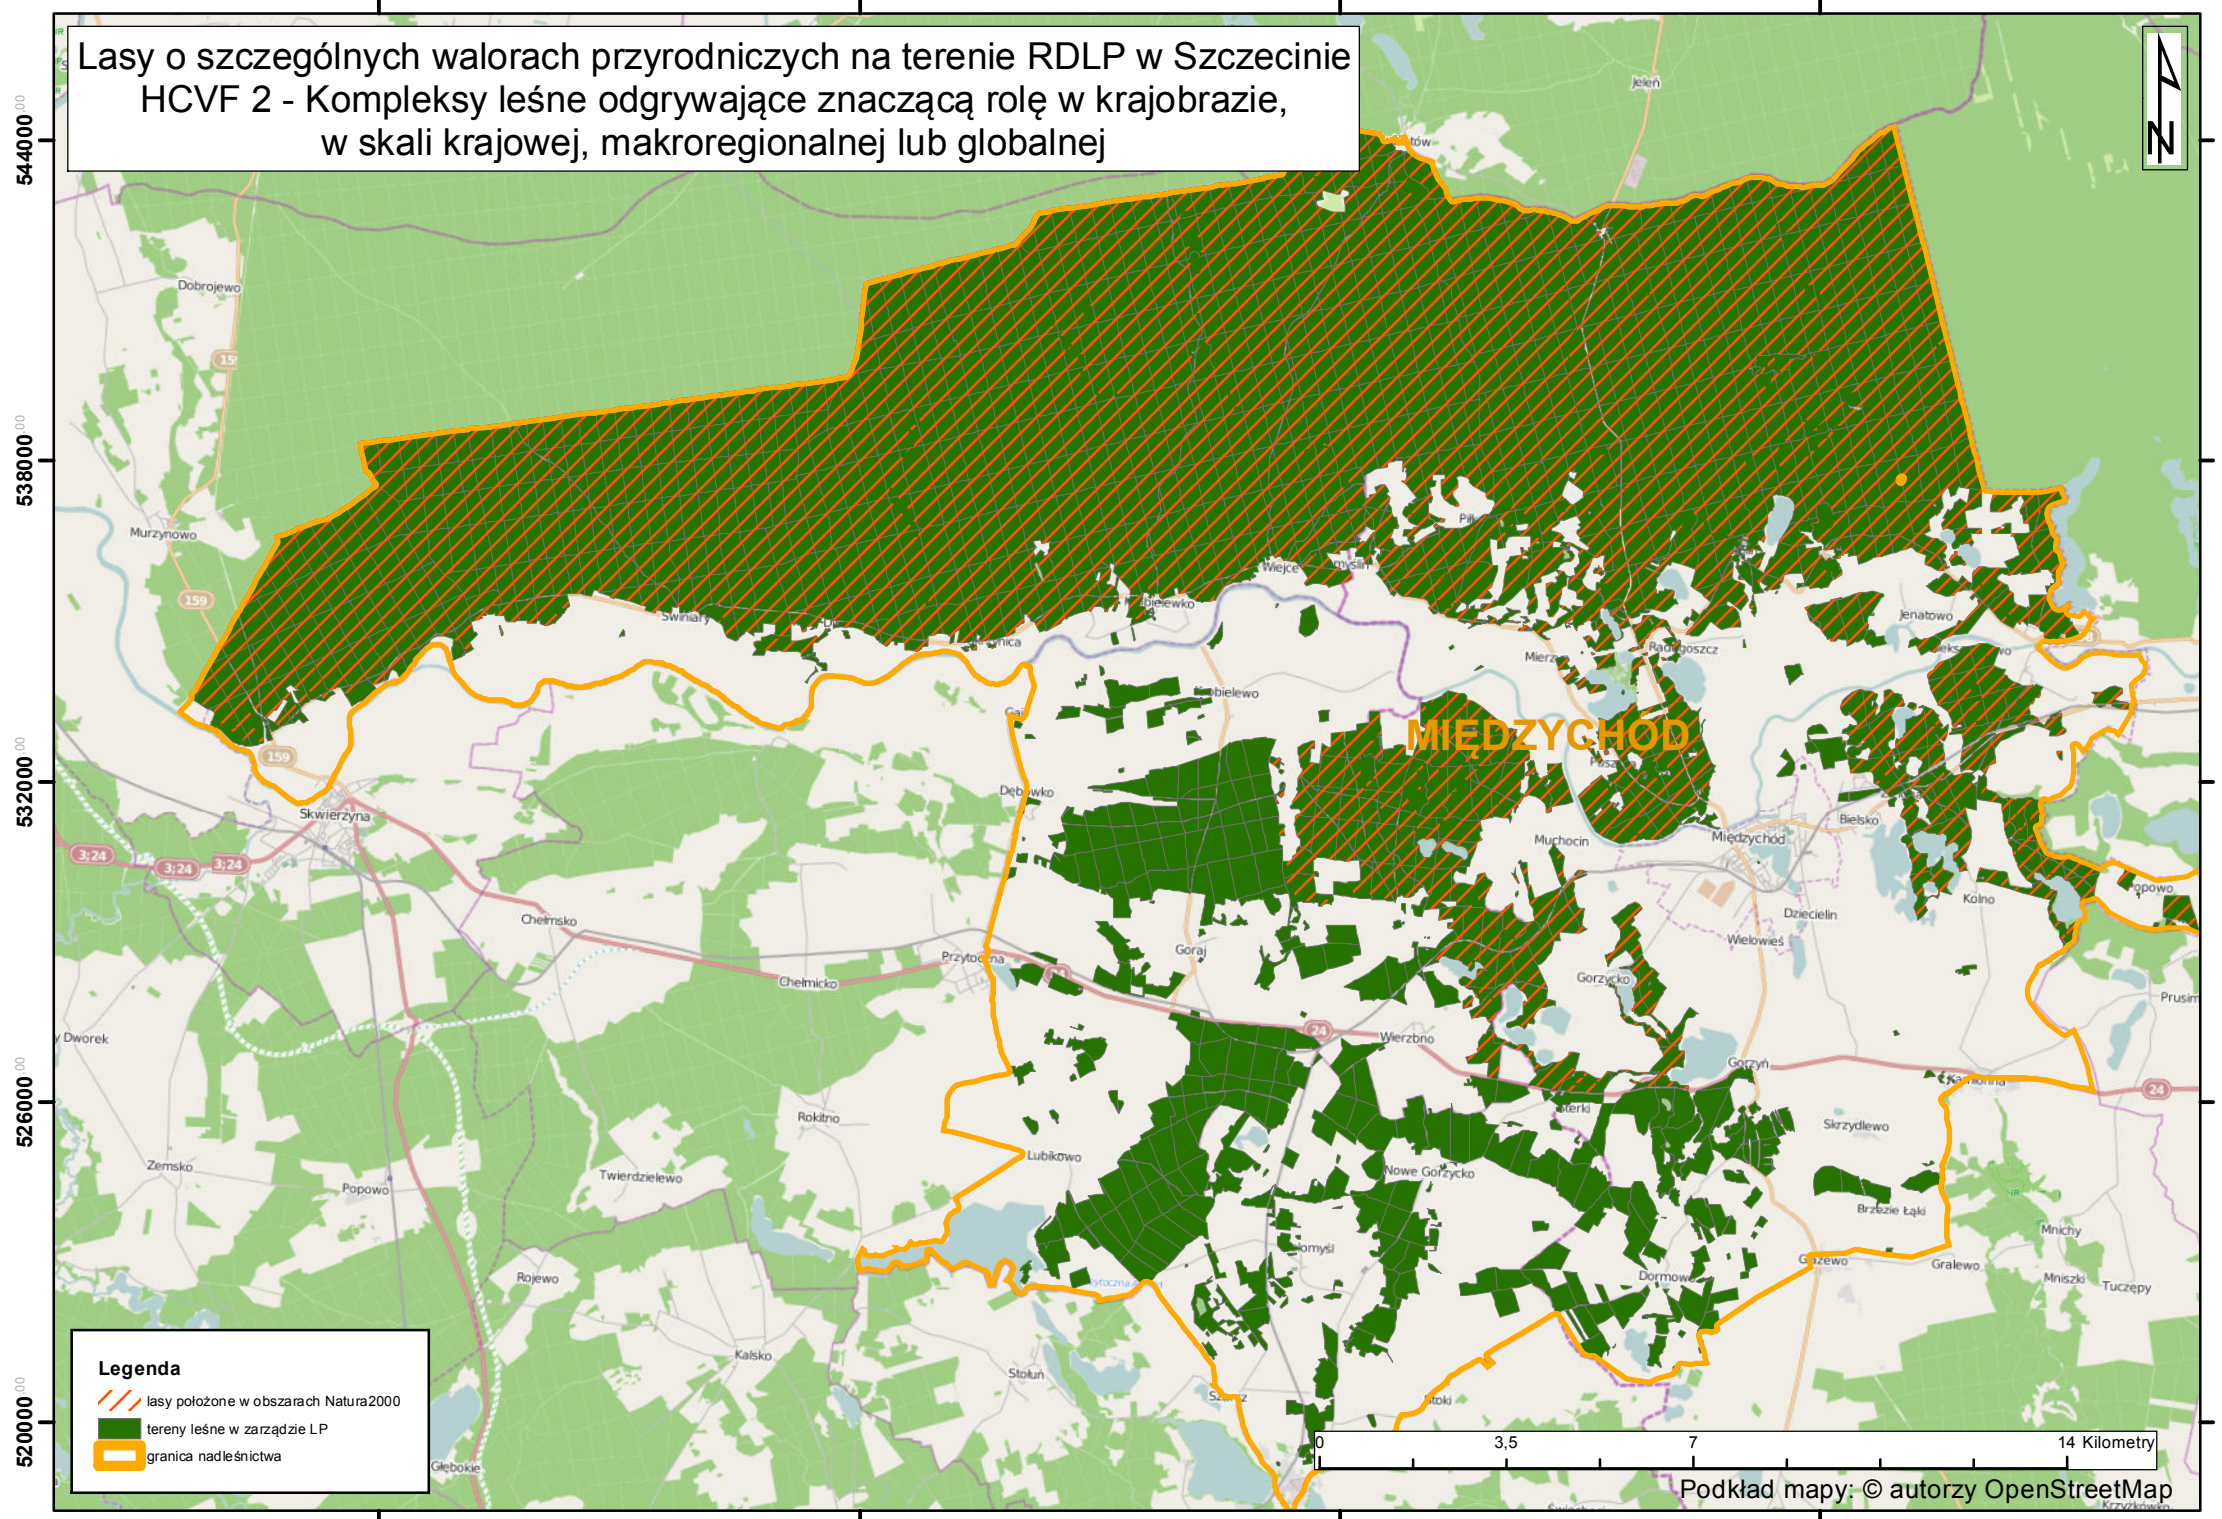

Lasy o szczególnych walorach przyrodniczych na terenie RDLP w Szczecinie
HCVF 2 - Kompleksy leśne odgrywające znaczącą rolę w krajobrazie,
w skali krajowej, makroregionalnej lub globalnej

Legenda

- //// lasy położone w obszarach Natura2000
- tereny leśne w zarządzie LP
- ▭ granica nadleśnictwa

0 3,5 7 14 Kilometry
Podkład mapy: © autorzy OpenStreetMap